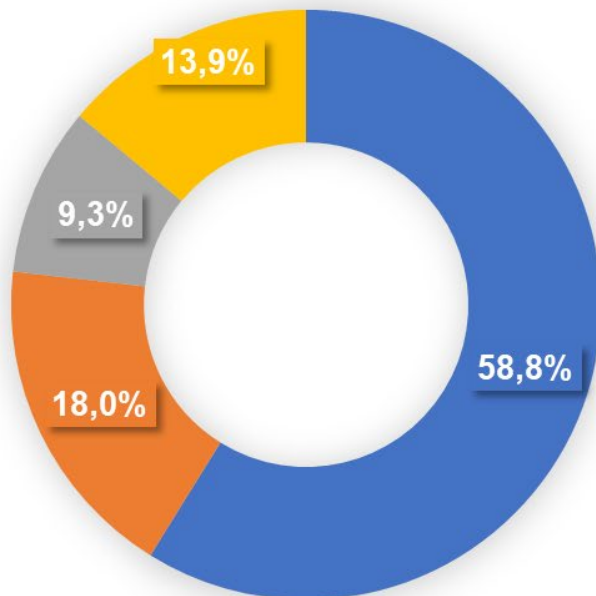

Westsächsische Hochschule Zwickau

University of Applied Sciences

HOCHSCHULE FÜR MOBILITÄT | UNIVERSITY FOR MOBILITY

Drittmittelstatistik

2022

Drittmiteleinnahmen der WHZ 2012 – 2022 in Mio. €

Drittmittelinnahmen der WHZ pro Prof. in T €

Drittmittelannahmen der WHZ + FTZ pro Prof. in T €

Mittelherkunft 2022

- Anteil Bund
- Anteil Land
- Anteil EU
- Wirtschaft u. a.

Drittmittelbeschäftigte der WHZ 2012 - 2022

Laufende kooperative Promotionsvorhaben der WHZ 2012 - 2022