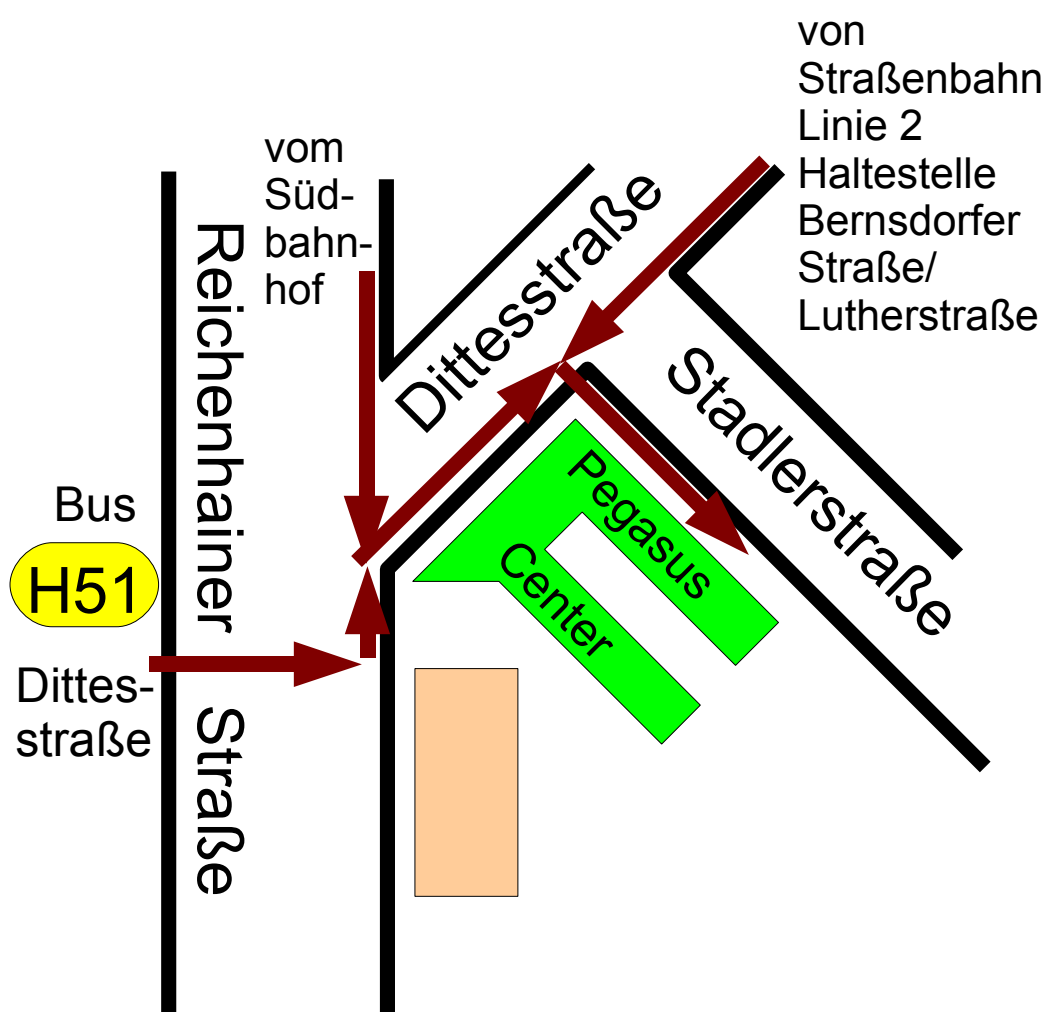

Mathematik zum Anfassen

TECHNISCHE UNIVERSITÄT
CHEMNITZ

Die Wanderausstellung des Mathematikums Gießen zu Gast in Chemnitz.

Vom 7. April bis 4. Mai
Pegasus Center
Stadlerstraße 14 a
Mo – Fr 8:00-17:00
Sa, So 12:30-17:00

www.tu-chemnitz.de/mathematik

Jetzt oder nie!

Einzigiger Ausstellungstermin in der ganzen Region
Chemnitz im Jahr der Mathematik 2008.

Wissenschaftsjahr 2008

Mathematik
Alles, was zählt

mathematikum
Mathematik zum Anfassen.