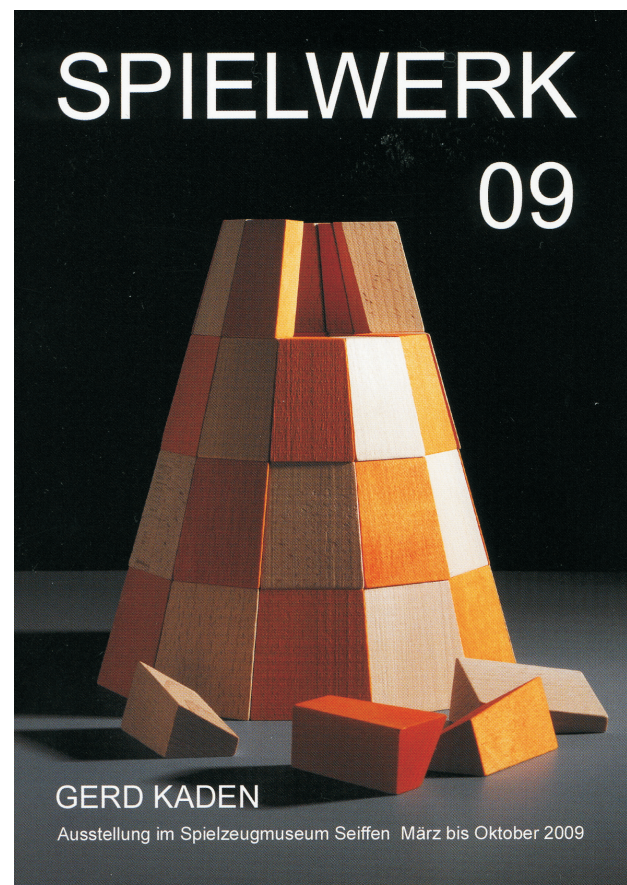

Westsächsische Hochschule Zwickau
University of Applied Sciences

Pressemitteilung/News

18.3.2009

Ausstellung „Spielwerk 09“ ehrt Holzgestalter Gerd Kaden

Im Spielzeugmuseum in Seiffen wird gegenwärtig eine neue Sonderschau vorbereitet: Unter dem Titel „Spielwerk 09“ widmet sich die Ausstellung dem gestalterischen Schaffen des Designers Gerd Kaden aus Neuhausen, Professor für Holzgestaltung in Schneeberg an der Fakultät Angewandte Kunst der Westsächsischen Hochschule Zwickau.

„Gezeigt wird ein facettenreicher Ausschnitt eigener, zeitgemäßer Holzgestaltung im Kontext zur praxisorientierten Hochschullehre“, kündigt Museumsleiter Konrad Auerbach an. In diesem Sinne ziehe die Exposition Bilanz und verstehe sich als gestaltungsgeschichtliche Dokumentation.

Eröffnet wird die neue Sonderausstellung am 20. März. Zu sehen sind die Exponate bis Oktober dieses Jahres.

Zur Eröffnung am Freitag, dem 20. März, 18:00 Uhr, laden im Namen des Spielzeugmuseums Seiffen und des Fördervereins herzlich ein: Konrad Auerbach und Gerd Kaden.

Quelle/Kontakt:

Westsächsische Hochschule Zwickau
Fakultät Angewandte Kunst
Prof. Gerd Kaden
Goethestraße 1
08289 Schneeberg
Tel.: 03772 3507-27
E-Mail: Gerd.Kaden@fh-zwickau.de

Studienwerbung/Öffentlichkeitsarbeit
Dr.rer.nat. Detlef Solondz
Dr.-Friedrichs-Ring 2A, 08056 Zwickau
Internet: <http://www.fh-zwickau.de>

Telefon: +49 375 536-1050
Fax: +49 375 536-1007
E-Mail: Pressestelle@fh-zwickau.de