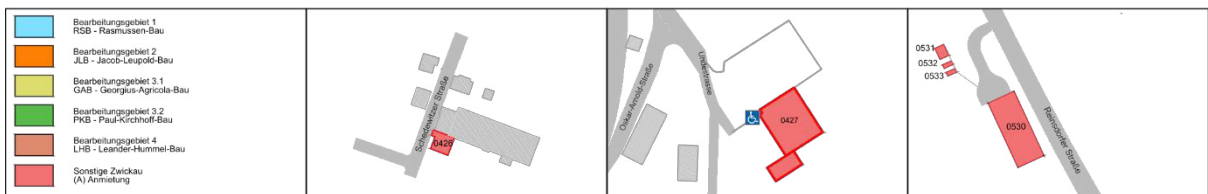

# Die Hochschulstandorte

## Campus Innenstadt

**Westsächsische Hochschule Zwickau**  
 University of Applied Sciences  
 HOCHSCHULE FÜR MOBILITÄT | UNIVERSITY FOR MOBILITY

Stand: August 2021